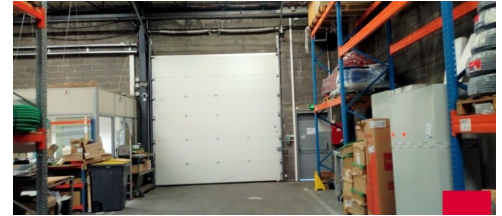

CLERMONT FERRAND ZI BREZET A LOUER ENTREPO...

Référence : 26043

ARTHUR LOYD, vous propose à la location un entrepôt situé dans la zone industrielle du brezet d'une surface d'environ 1304 m² comprenant : un stockage d'environ 1194 m² et 110 m² de bureaux. Le local est équipé d'une porte d'accès plain-pied.