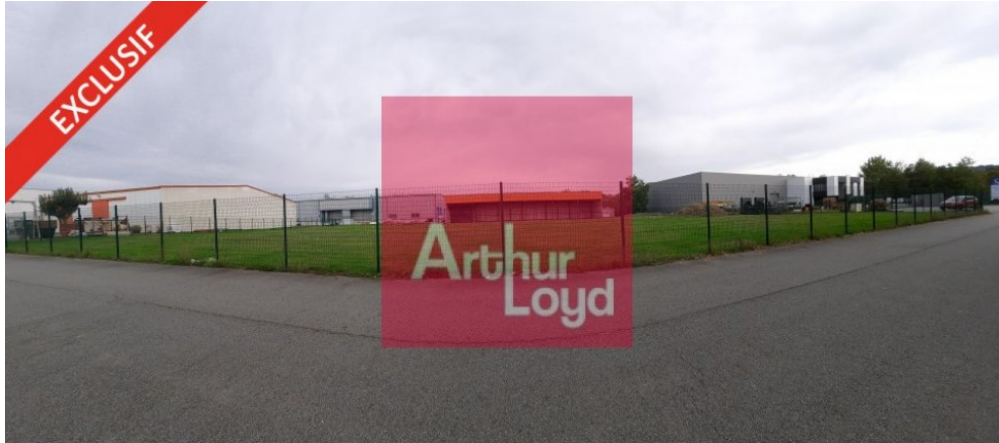

THIERS ZI LE FELET A VENDRE TERRAIN 4426 M²

Référence : 26022

ARTHUR LOYD vous propose à l'acquisition dans la zone industrielle du Felet, un terrain à bâtir d'une surface d'environ 4426 m² -

Disponibilité : Immédiate

Préstations :

Type de bien : Terrain

Localisation :

Ville : Thiers