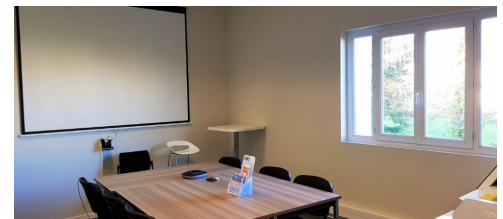

A louer Saint Benoit magnifiques bureaux de 117,80 m<sup>2</sup>

Référence : 6218

Poitiers - Saint Benoit. A louer superbe lot de bureaux de 118 m<sup>2</sup>. Magnifique site industriel reconverti en bureaux, cadre moderne esprit loft, lumineux et calme, stationnements en nombre et facile d'accès. Idéal professions libérales. Câblage réseau, climatisation réversible Faibles charges, locaux en parfait état.